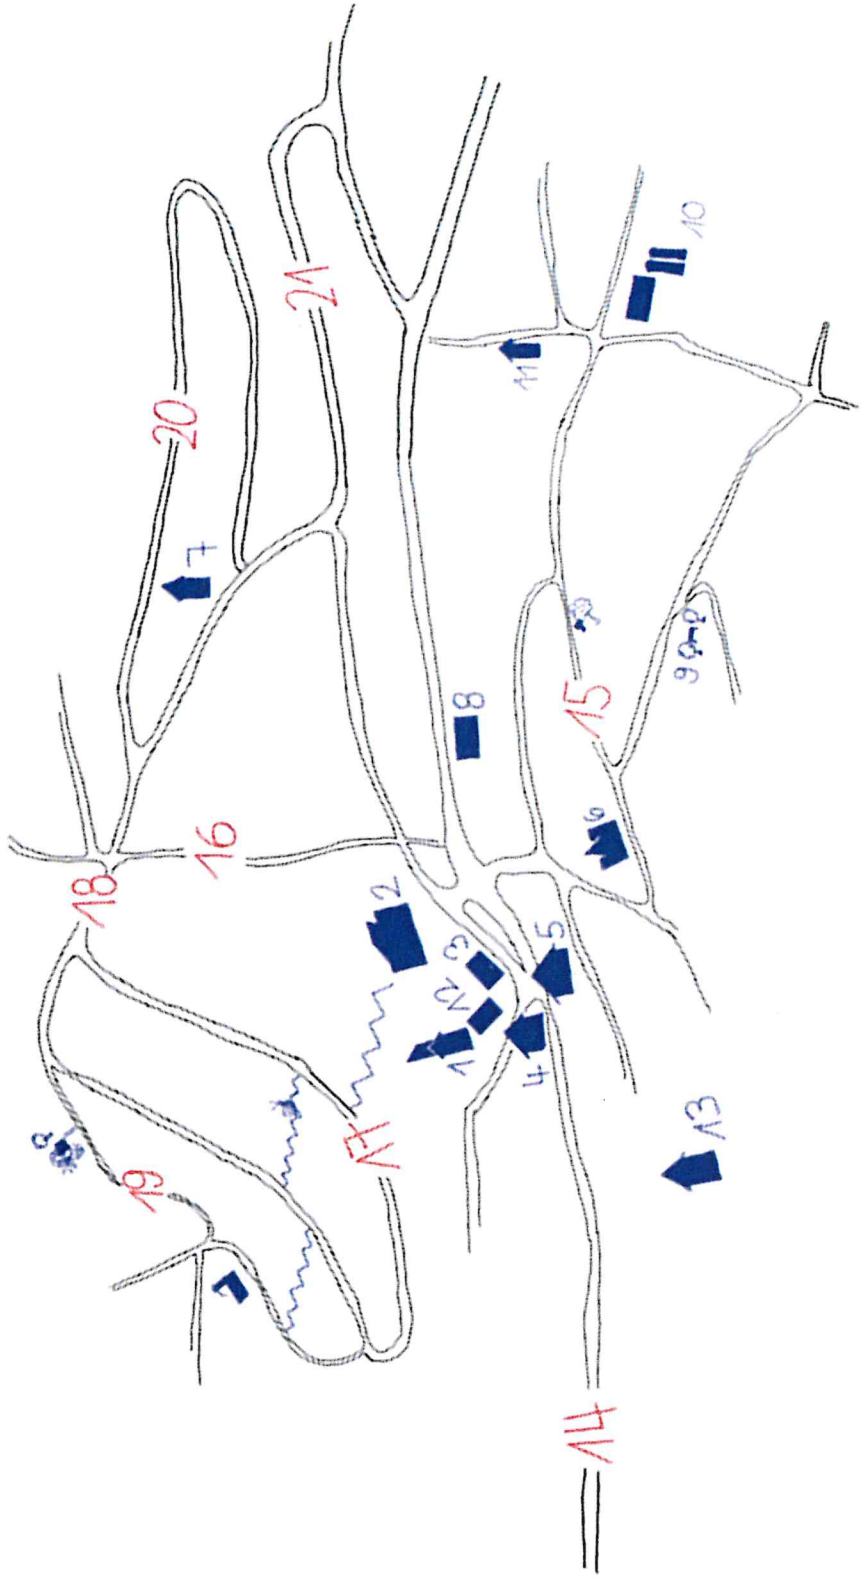

the best place to be.....

RUDOLFSTETTEN

Strassen

- 14 Bernstrasse
- 15 Kapfstrasse
- 16 Herrenbergstrasse
- 17 Schösslerstrasse
- 18 Säntisstrasse
- 19 Warmlooweg
- 20 Längenstrasse
- 21 untere Dorfstrasse

Gebäude

- 1 kath. Kirche
- 2 Schulhaus
- 3 alte Post
- 4 Restaurant Pöstli
- 5 Restaurant Sternen
- 6 Gemeindehaus
- 7 Calimero
- 8 Bahnhof
- 9 Mittelpunkt v. Rudolfstetten
- 10 Bauernhof
- 11 alte Mühle
- 12 Lidl
- 13 Pfadiheim